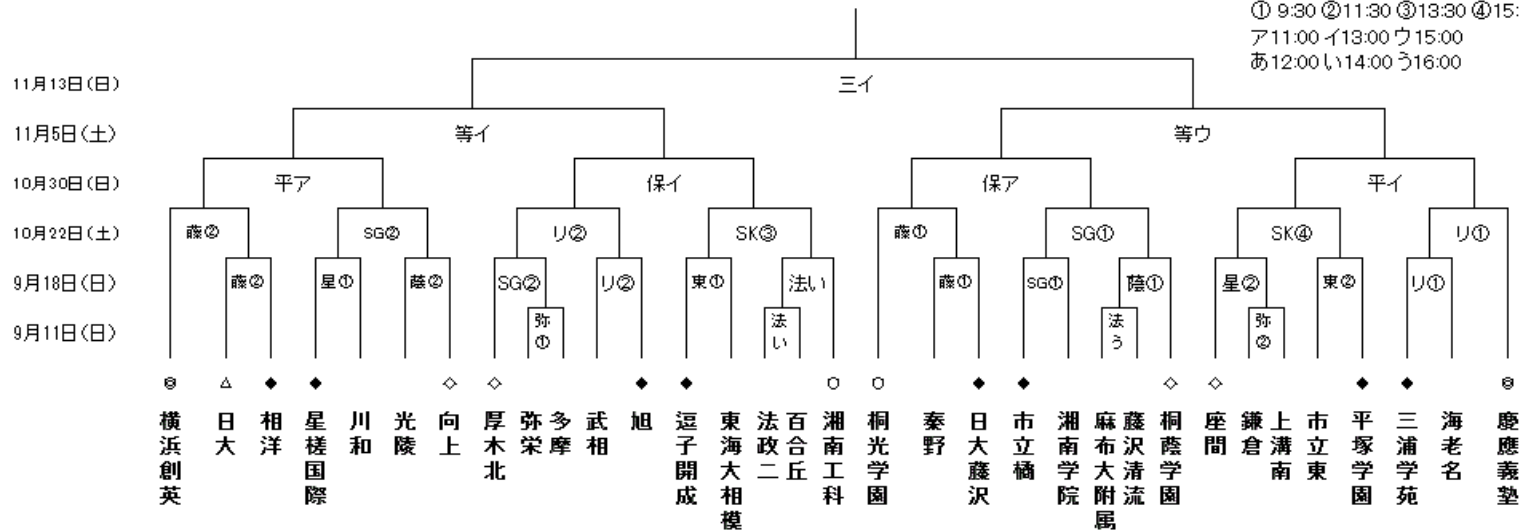

平成28年度全国高校サッカー選手権 神奈川県予選 2次予選

【試合時間】
 ① 9:30 ② 11:30 ③ 13:30 ④ 15:30
 ア 11:00 イ 13:00 ウ 15:00
 あ 12:00 い 14:00 う 16:00

- 総体ベスト16は選手権2次予選にシードする。
- プリンス(桐光学園)、1部リーグ(9校)は総体予選の結果に関わらず2次予選にシードする。
- プリンス、総体優勝、準優勝チームは2次ベスト16へシードする。
- 1次予選のブロック数は16確保を基本とする。(ただし最大でも16)
- 1部リーグ所属校は2回戦から出場する(リーグ戦の節を消化するため、小山に入らない)。

第1シード◎: 総体代表-横濱創英、慶應義塾

第2シード○: 総体ベスト4-桐光学園、湘南工科大学

第3シード◇: 総体ベスト8-厚木北、桐蔭学園、向上、座間

第4シード◆: 総体ベスト16-星槎国際、旭、逗子開成、三浦学苑、平塚学園、市立橋、相洋、日大藤沢

第5シード△: 一部リーグ-日大

ノーシード: 湘南学院、秦野、百合丘、弥栄、多摩、海老名、東海大相模、上溝南、麻布大附属、市立東、光陵、鎌倉、川和、藤沢清流、法政二、武相

【会場略記】

- ・法: 法政一
- ・藤: 日大藤沢
- ・リ: 横須賀リーフスタジアム
- ・等: 等々力陸上競技場
- ・弥: 弥栄
- ・蔭: 桐蔭学園
- ・保: 保土ヶ谷サッカー場
- ・三: ニッパッツ三ツ沢球技場
- ・東: 東海大相模
- ・星: 星槎湘南スタジアム
- ・半: Shonan BMWスタジアム 半塚
- ・SG: 湘南学院
- ・SK: 湘南工科大学