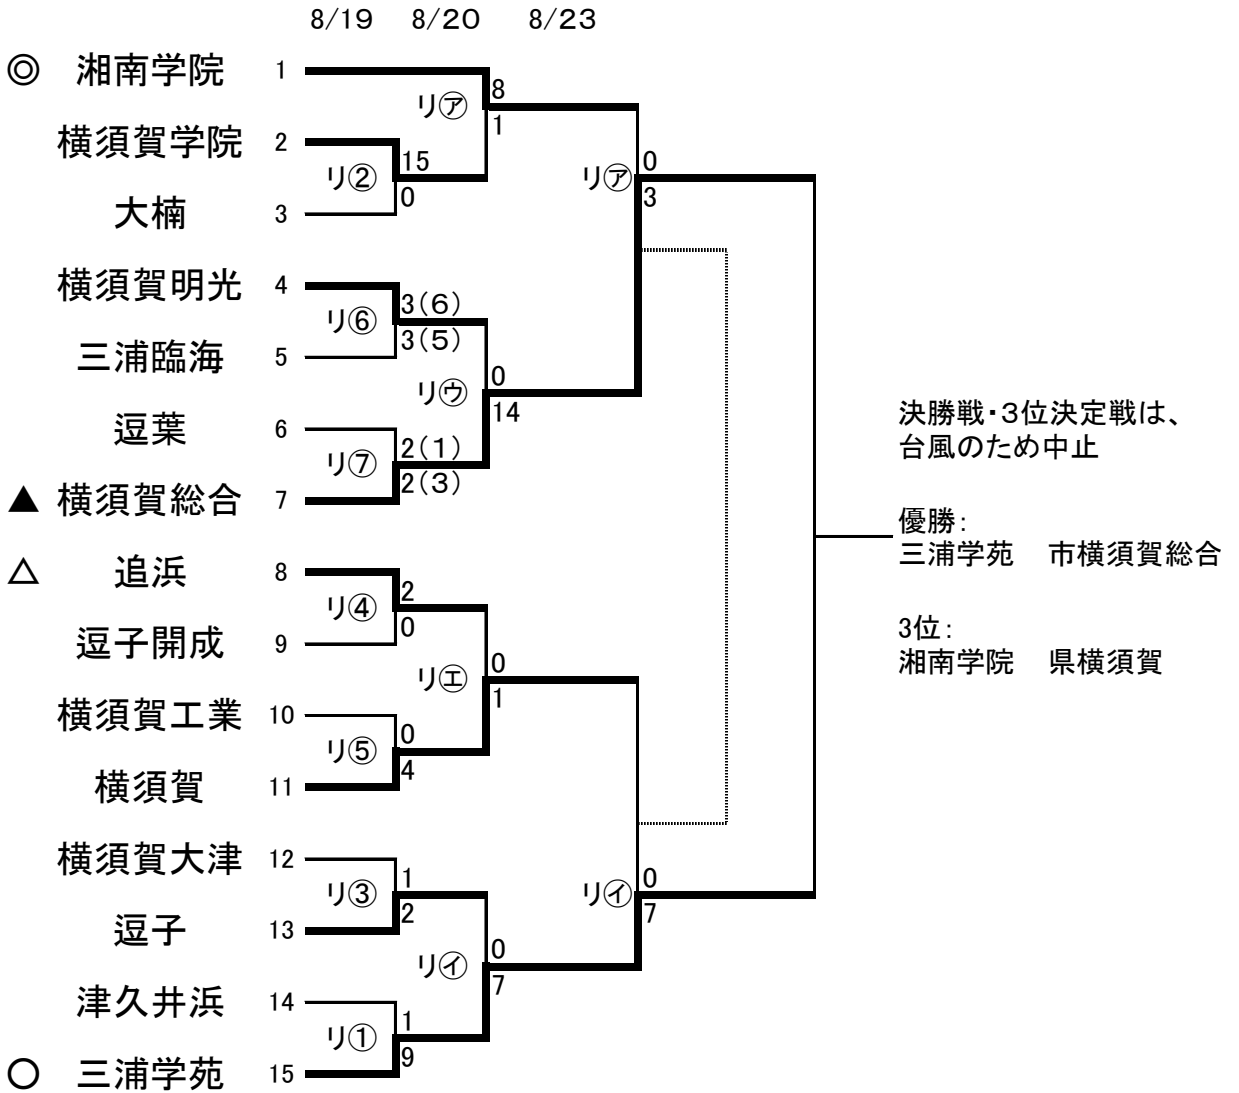

横三地区総体サッカーの部

組合せ

試合時間

- | | |
|---------|---------|
| ① 9:00 | ㊦ 9:30 |
| ② 10:40 | ① 11:10 |
| ③ 12:20 | ㊤ 12:50 |
| ④ 14:00 | ㊥ 14:30 |
| ⑤ 15:40 | |
| ⑥ 17:20 | |
| ⑦ 19:00 | |

会場記号

リ：横須賀リーフスタジアム